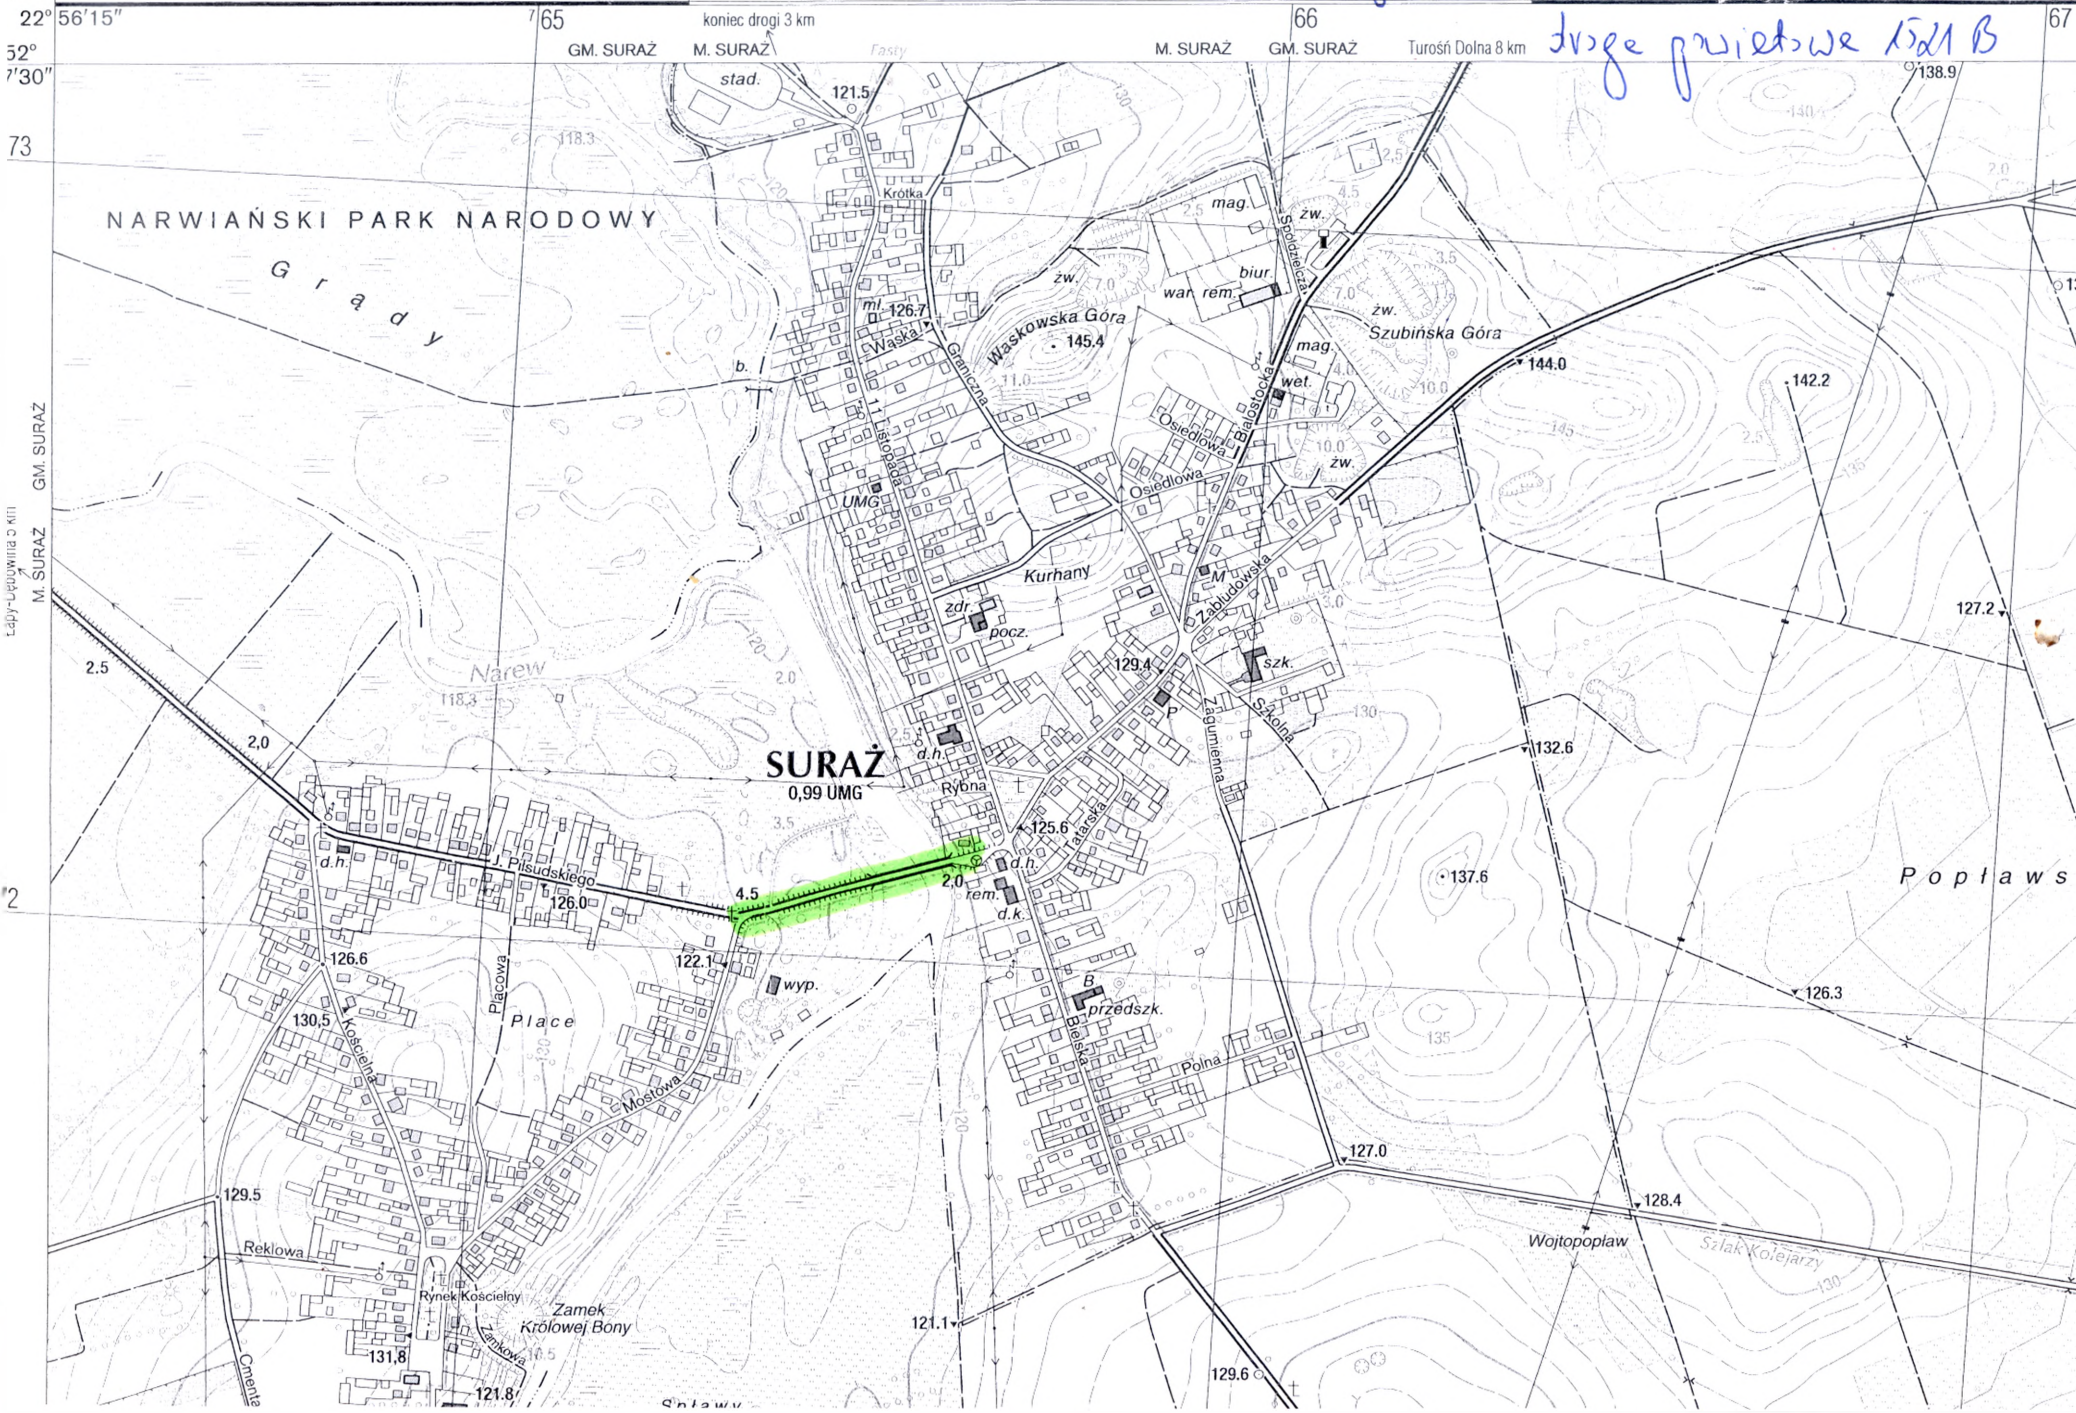

101 Lokalizacja mostu na Rzecze Narew w Suraziu

droga projektowa 15d1 B

Łądy-Łępowina 0 km

2

67

Popławsk

Wojtopław Szlak Kolejowy

Śniawy